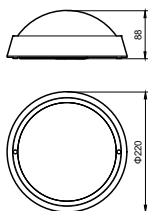

### Механические компоненты и корпус

Материал корпуса	Полипропилен
Материал отражателя	Поликарбонат
Оптический материал	Поликарбонат
Материал оптической крышки	Поликарбонат
Материал фиксации	Полипропилен
Цвет корпуса	Белый
Покрытие оптической крышки	Опаловый
Общая высота	88 мм
Общий диаметр	220 мм

## Чертеж размеров